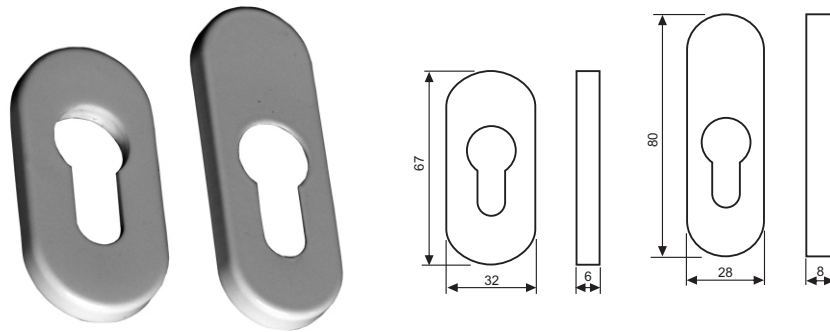

Dostępne kolory RAL:

- 9016(biały),
- 8019(brąz),
- 9005(czarny),
- 9006(srebrny)

Tarczka drzwiowa
ABS 6mm
AA40

Tarczka drzwiowa
lakierowana 8mm
AA12

Tarczka drzwiowa
ANODA F1 6mm
AA49

Tarczka drzwiowa
ANODA F1 9mm
AA50